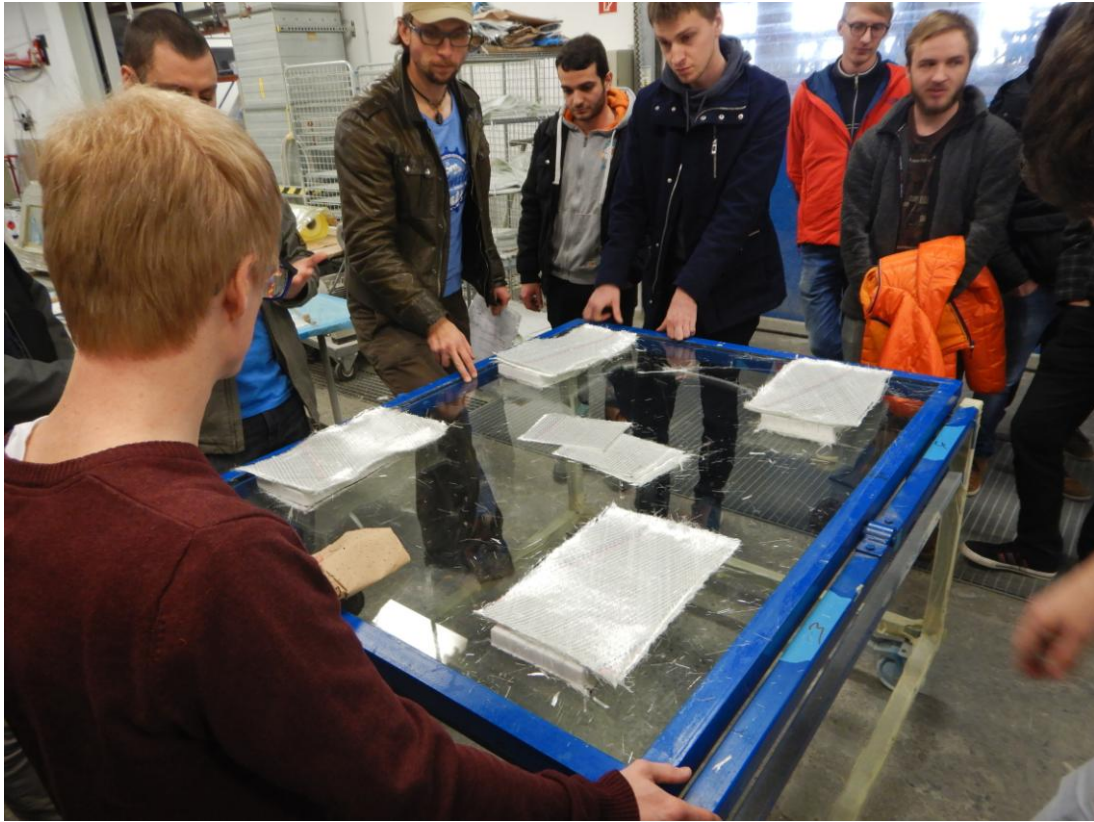

Europäische Union. Europäischer
Fonds für regionale Entwicklung.
Evropská unie. Evropský fond pro
regionální rozvoj.

Ahoj sousede. Hallo Nachbar.
Interreg V A / 2014 – 2020